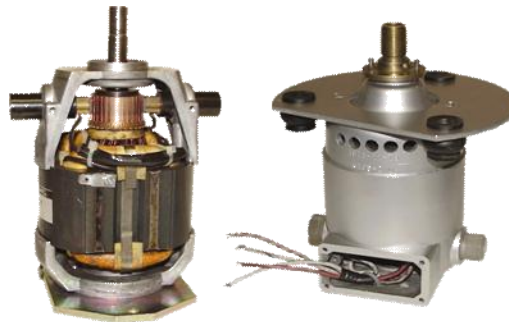

# EURTON ELECTRIC CO., INC.

Centrifuge Motor Rebuilding 9-2011

800-423-4789

IEC DAMON

[www.eurtonelectric.com](http://www.eurtonelectric.com)

**Model** **Motor Rebuild \$**

2K	\$855.00
B 20A	\$875.00
B 22	\$875.00
C	\$795.00
CR6000	\$795.00
CENTRA 4	\$325.00
CENTRA 4B	\$325.00
CENTRA 7	\$425.00
CENTRA 7R	\$425.00
CENTRA 8	\$395.00
CENTRA 8R	\$395.00
CENTRA CL30	\$425.00
CENTRA CL31	\$425.00
CENTRA CL4	\$345.00
CENTRA CL4R	\$345.00
CENTRA CW2+	\$645.00
CENTRA W	\$645.00
CL	\$365.00
CL2	\$365.00
CL4	\$345.00
CL3	\$525.00
CL3R	\$525.00
CL4R	\$345.00
CU5000	\$795.00
CRU5000	\$795.00
DP6000	\$795.00
DPR6000	\$795.00
ET	\$545.00
EQUAFUGE IL	\$375.00
GP8	\$475.00
GP8R	\$475.00
HN	\$465.00
HNS	\$465.00
HNS II	\$465.00
HT	\$545.00